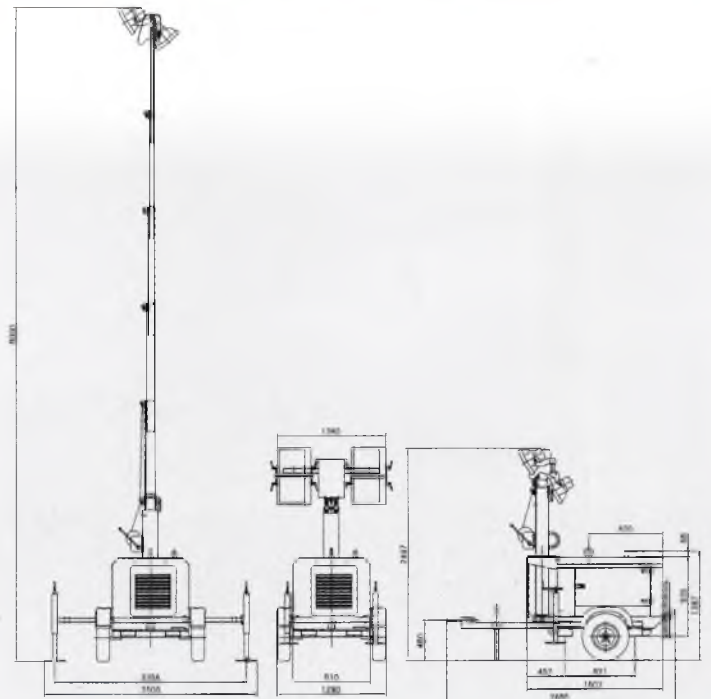

Опция: конфигурация VT8-LED

Светодиодные прожекторы 4x290 Вт (освещ. площадь 3600 м²) и две штепсельные розетки (2,5 kVA - 16 A)