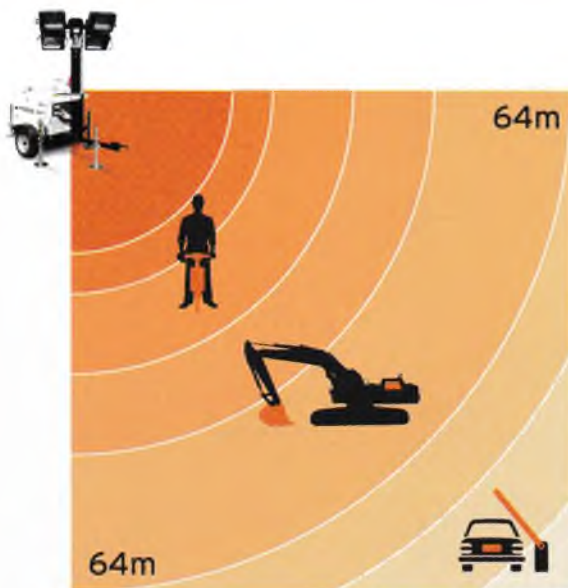

Спецификации

- Вертикальная мачта
- Максимальная высота 8 м
- Оцинкованные секции телескопической мачты
- 5 регулируемых стабилизаторов
- Ручная лебедка с системой автоматического торможения
- Поворот мачты на 340°
- Сертифицированная устойчивость при ветре до 110 км/ч
- Электрический спиральный кабель питания с защитным кожухом
- Переключатель Вкл/Выкл для каждой лампы
- металлогалогенные прожекторы 4 x 1000 Вт
- Карманы для лап вилочного погрузчика
- Установленный на месте одноосный прицеп
- 75 л металлический топливный бак
- Центральный подъемный крюк
- Запираемые двери
- Счетчик часов
- Серия аварийных сигналов для предотвращения сбоев двигателя

VT8 4 x 1000Вт МН 8м

Освещенная площадь 4000 м²